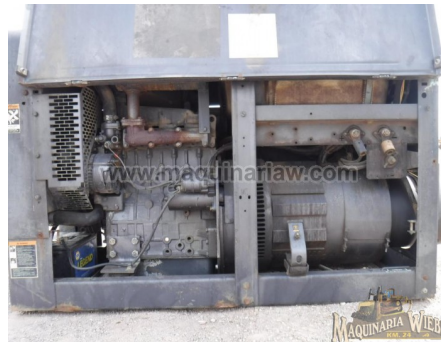

No. Folio: 12953

SOLDADORA

LINCOLN

300D

2009

C1990600585

CON MOTOR PERKINS 4 CIL. A DIESEL. CAP DE 300 AMP. MARCA EN HORAS 6,497,