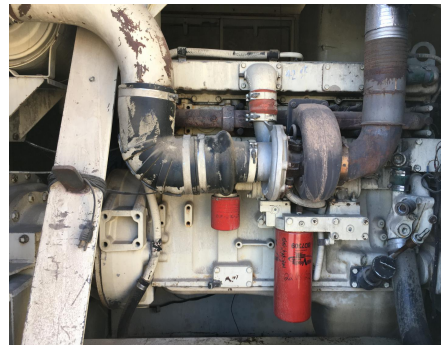

No. Folio: 12981

COMPRSOR

INGERSOLL RAND

P900-W-CU

1996

185342U90580

Precio: 29,500.00 USD mas IVA

CON MOTOR CUMMINS L10-A A DIESEL , CON TURBO, CAP DE 900 CFM. MARCA EN HORAS 4,822, NEUMATICO 8.75-16.5LT, PESO 9,900 LBS, - -