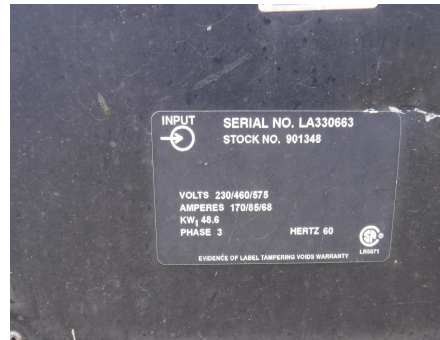

## SOLDADORA MILLER MARK VIII-2

MILLER

MARK VIII-2

2000

LA330663

Modelo. 200 A al 60% del ciclo de trabajo.

Transformador. 800 A al 100% de ciclo de trabajo. 1600 A al 25% de ciclo de trabajo.

Módulo único. 35-300 A. Máximo abierto