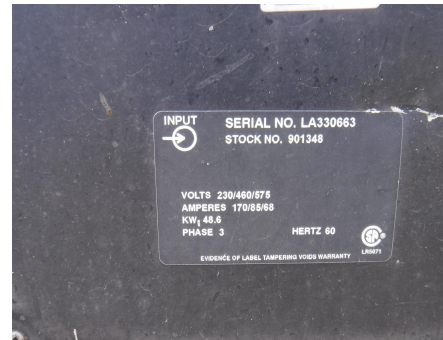

No. Folio: 13032

SOLDADORA MILLER MARK VIII-2

MILLER

MARK VIII-2

2000

LA330663

Modelo. 200 A al 60% del ciclo de trabajo.

Transformador. 800 A al 100% de ciclo de trabajo. 1600 A al 25% de ciclo de trabajo.

Módulo único. 35-300 A. Máximo abierto

Voltaje. Entrada de amperios a salida nominal de 800 A, 50 o 60 Hz.

220V 230V 380V 440V 460V 575V KVA KW. 178. 170.

Dimensiones. Alto: 70-1 / 4 pulg. (1,8 m) Ancho: 72 pulg. (1,8 m)