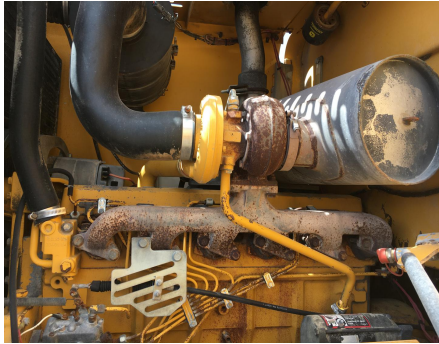

No. Folio: 13053

JOHN DEERE 544H

JOHN DEERE 544H

544H

2003

DW544HX586119

Precio: 47,500.00 USD mas IVA

CON MOTOR JOHN DEERE 6068T DE 130 HP. CON TURBO, CAP DE 3 C.Y. CUCCHARON DE 9 FT (2.74 MT) NEUMATICOS NUEVOS 20.5-25, PESA 25,873 LBS , - -