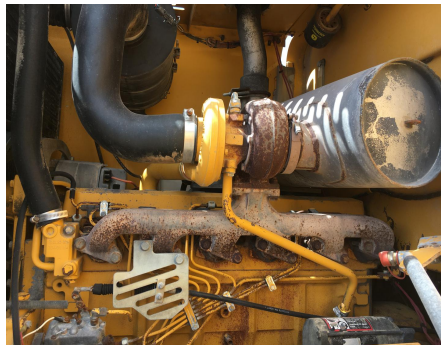

No. Folio: 13053

JOHN DEERE 544H

JOHN DEERE 544H

544H

2003

DW544HX586119

CON MOTOR JOHN DEERE 6068T DE 130 HP. CON TURBO, CAP DE 3 C.Y. CUCCHARON DE 9 FT (2.74 MT) NEUMATICOS NUEVOS 20.5-25, PESA 25,873 LBS , - -