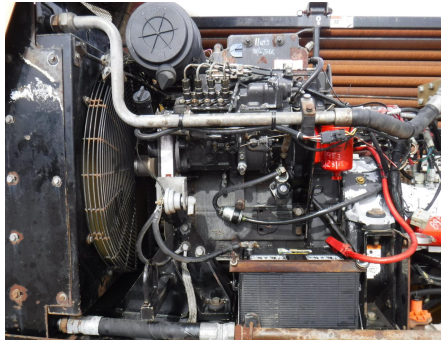

No. Folio: 13204

PERFORADORA DIRECCIONAL

VERMEER

NAVIGATOR D33X44

2000

1VRT180R3Y1000300

CON MOTOR CUMMINS MODELO B3.9C DE 94 HP, MARCA EN HORAS 8,957, BOMBA MARCA FMC MOD.L0918HD DJ DE 69 GPM, 1500 PSI Y 600 RPM, 38 BARRAS DE PERFORACION DE 15 FT DE LARGO, DIAMETRO EXTERNO 2 5/8, DIAMETRO INTERNO 2 1/8 DE PULGADA, PESO 20,500 LBS,, - -