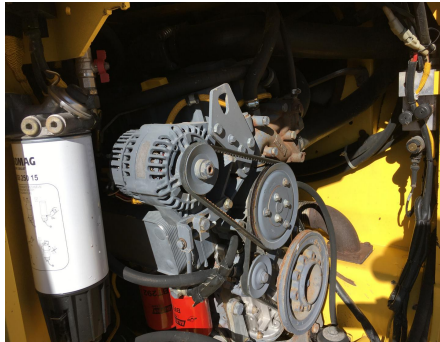

No. Folio: 13218

**COMPACTADOR BOMAG BW190 AD-4**

BOMAG

BW190 AD-4

2006

101920261017

CON MOTOR DEUTZ BF 4M 2012 C DE 131 HP, MARCA EN HORAS 5,163, RODILLOS  
COMPACTADORES DE 78 PULGADAS, PESO 26,896 LBS,