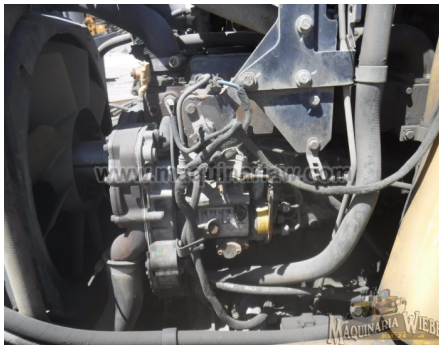

No. Folio: 13220

RETROEXCAVADORA PARA PARTES

CATERPILLAR

416E

2010

CAT0416EJCBD076

CON MOTOR CAT 3054C DINA DE 87 HP. CAP DE 1 C.Y. PESA 22,466 LBS.