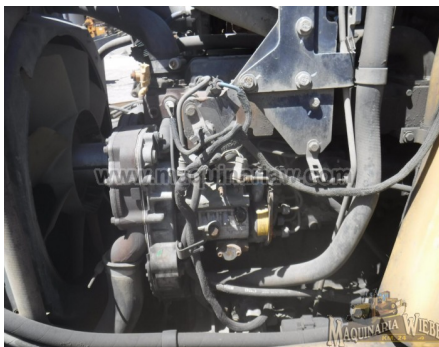

## RETROEXCAVADORA PARA PARTES

CATERPILLAR

416E

2010

CAT0416EJCBD076

CON MOTOR CAT 3054C DINA DE 87 HP. CAP DE 1 C.Y. PESA 22,466 LBS.