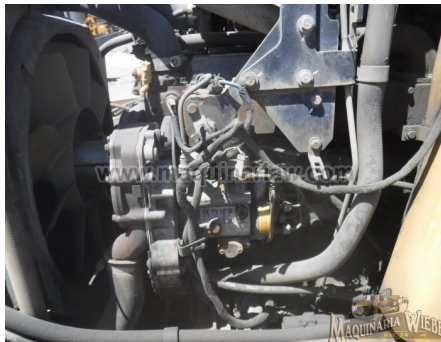

No. Folio: 13220

RETROEXCAVADORA PARA PARTES

CATERPILLAR

416E

2010

CAT0416EJCBD07629

POR PARTES