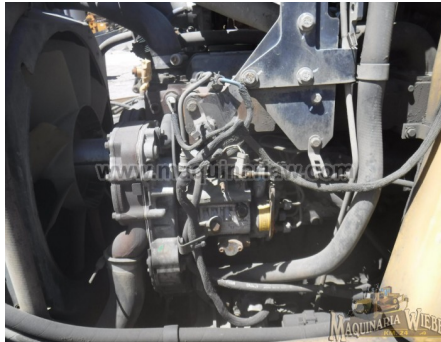

No. Folio: 13220

RETROEXCAVADORA PARA PARTES

CATERPILLAR

416E

2010

CAT0416EJCBD07629

POR PARTES