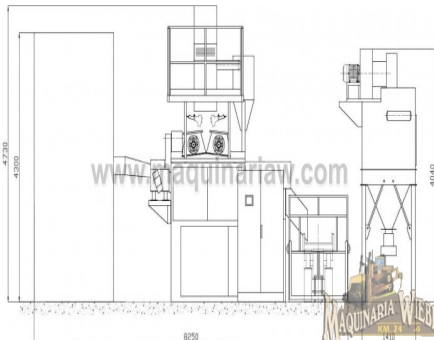

No. Folio: 13238

GRALLANADORA

OMSG

ROTOFLOW 170N

2001

10537

, CON MOTOR DE 25 HP. TRIFASICO DE 480 VOLTS. CON TOLVA DE DESCARGA, ESO UNITARIO M?X DE LA PIEZA: 8 KG, TURBINAS: 2 x 11 KW, DI?METRO TURBINA: 350 mm, DI?METRO TURBINA: 350 mm