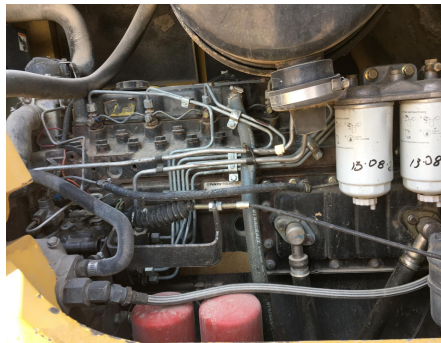

No. Folio: 13313

MONTACARGAS YALE GDP210DA

YALE

GDP210DA

2003

A876D01520W

Precio: 57,500.00 USD mas IVA

CON MOTOR PERKINS 1929/2300 CON TURBO, 6 CILINDROS, MARCA EN HORAS 4,704,  
ALTURA DE 19 FT. CON MOVIMIENTO LATERAL, CAP DE 21,000 LBS, NEUMATICOS  
10.00R20, PESO 30,704 LBS , - -