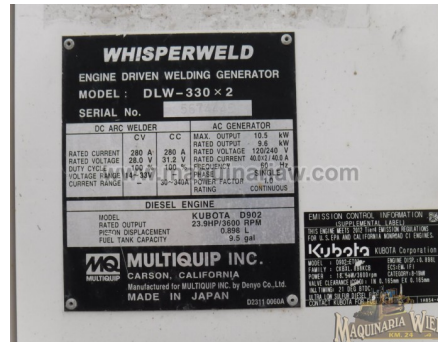

No. Folio: 13418

SOLDADORA

MULTIQUIP

DLW330X2

2012

5674445

CON MOTOR KUBOTA D902, 3 CILINDROS A DIESEL DE 25 HP, CAP DE 280 AMPS. 10.5 KW. 120/240 VOLTS. 60 Hz. MARCA EN HORAS 2,487, NEUMATICOS ST175/80D13 , - -