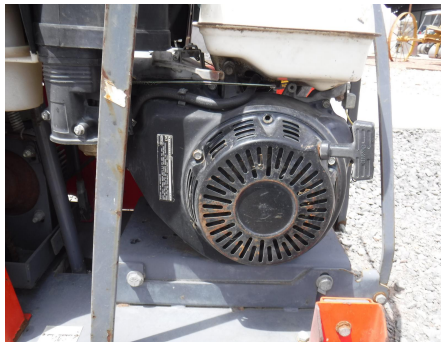

No. Folio: 13427

CORTADORA PARA CEMENTO

MULTIQUIP

SP2

0

DE0301765

CON MOTOR HONDA A GASOLINA GX390 DE 13 HP, , - -