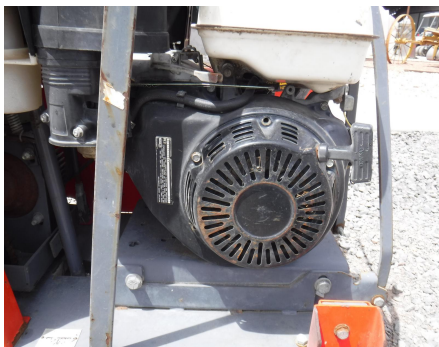

No. Folio: 13427

CORTADORA PARA CEMENTO

MULTIQUIP

SP2

0

DE0301765

CON MOTOR HONDA A GASOLINA GX390 DE 13 HP, , - -