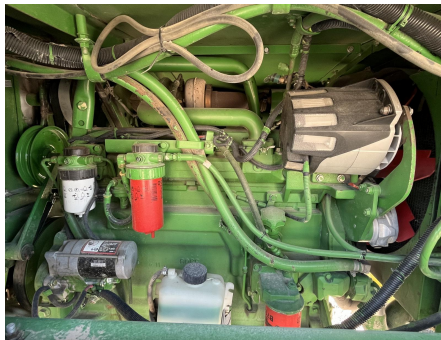

No. Folio: 13448

**COSECHADORA DE ALGODON JOHN DEERE 7460**

JOHN DEERE

7460

2005

N07460X016028

CON MOTOR A DIESEL JOHN DEERE 6068TN054, DE 190 HP, CON TURBO, CABEZAL DE 8 ZURCOS, CESTA DE ALGODON DE 808 FT CUBICOS (22.8 M3), CON ABANICO REVERSIBLE, LLANTAS DELANTERAS 23.1-26, LLANTAS TRASERAS 14.9-24, - -