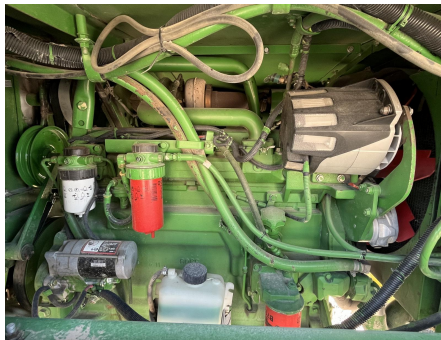

No. Folio: 13448

COSECHADORA DE ALGODON JOHN DEERE 7460

JOHN DEERRE

7460

2005

N07460X016028

CON MOTOR A DIESEL JOHN DEERE 6068TN054, DE 190 HP, CON TURBO, CABEZAL DE 8 ZURCOS, CESTA DE ALGODON DE 808 FT CUBICOS (22.8 M3), CON ABANICO REVERSIBLE, LLANTAS DELANTERAS 23.1-26, LLANTAS TRASERAS 14.9-24