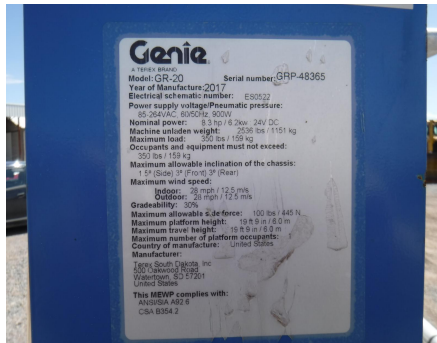

No. Folio: 13486

GENIE GR-20

GENIE

GR-20

2016

GRP-48365

ELECTRICO 24V. ALCANCE DE 19 FT. CAP DE 350 LBS. , - -