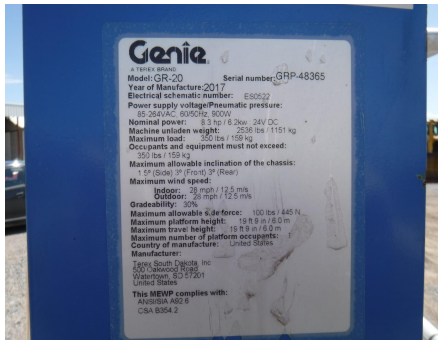

No. Folio: 13486

GENIE GR-20

GENIE

GR-20

2016

GRP-48365

ELECTRICO 24V. ALCANCE DE 19 FT. CAP DE 350 LBS. , - -