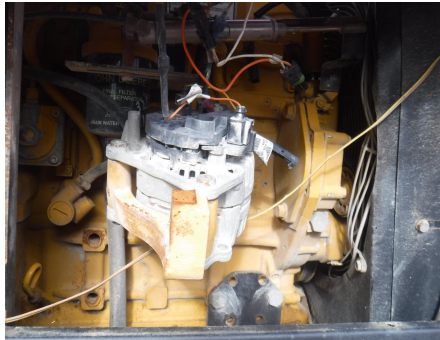

## COMPRESOR PARA PARTES

SULLIVAN

185P2JD

2010

100286

CON MOTOR JOHN DEERE 4024T CON TURBO, CAPACIDAD 185 CFM, MARCA EN HORAS 725, NEUMATICOS ST175/80R13, - -