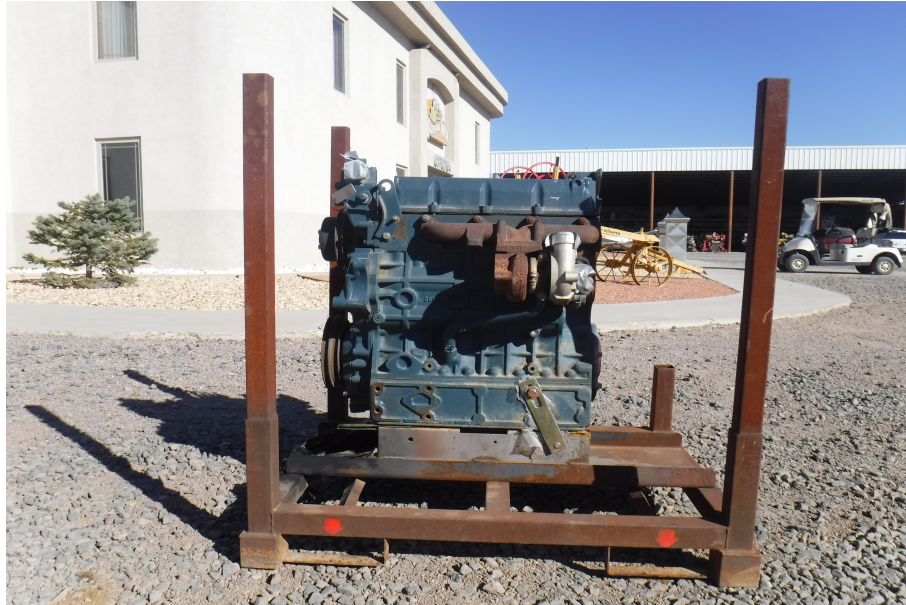

No. Folio: 13750

MOTOR

KUBOTA

V3300

2003

3D0318

MOTOR KUBOTA A DIESEL 4 CILINDROS DE 92 HP. CON TURBO, 3.3 L. , - -