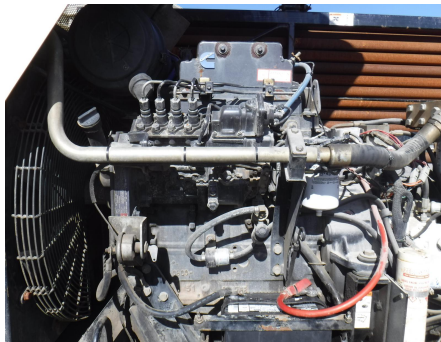

No. Folio: 13784

PERFORADORA DIRECCIONAL

VERMEER

NAVIGATOR D33X44

2000

1VRT180R1Y1000280

CON MOTOR CUMMINS MODELO B3.9-C DE 94 HP CON TURBO, MARCA EN HORAS 2,756, BOMBA MARCA FMC MOD.L0918HD DE DE 69 GPM, 1500 PSI Y 600 RPM, 43 BARRAS DE 15 FT, PESO 20,500 LBS ,