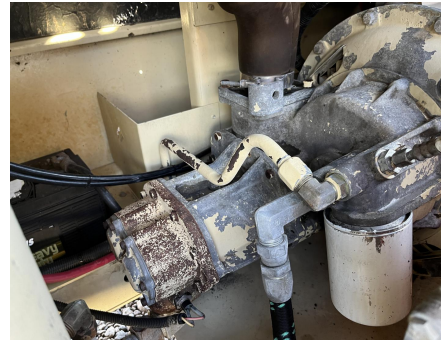

No. Folio: 13842

INGERSOLL RAND P185WJD

INGERSOLL RAND

P185WJD

2007

387940UFRB34

CON MOTOR A DIESEL JOHN DEERE 4024TF270, DE 65 HP, CON TURBO, MARCA EN HORAS 1,295, CAPACIDAD DE 185 CFM, PSI DE 80-125