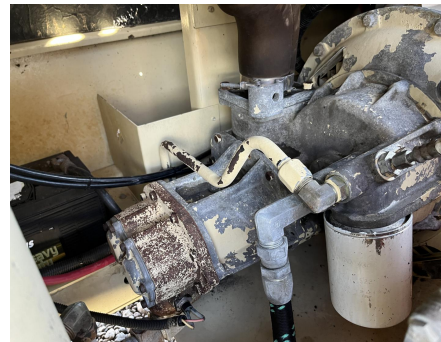

No. Folio: 13842

INGERSOLL RAND P185WJD

INGERSOLL RAND

P185WJD

2007

387940UFRB34

CON MOTOR A DIESEL JOHN DEERE 4024TF270, DE 65 HP, CON TURBO, MARCA EN HORAS 1,295, CAPACIDAD DE 185 CFM, PSI DE 80-125