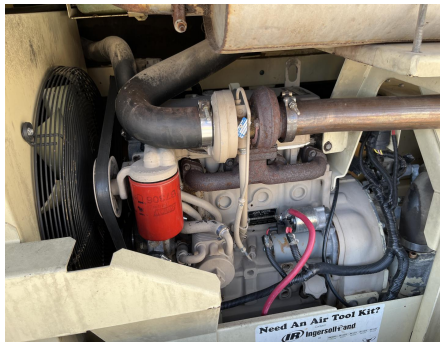

No. Folio: 13842

INGERSOLL RAND P185WJD

INGERSOLL RAND

P185WJD

2007

387940UFRB34

CON MOTOR A DIESEL JOHN DEERE 4024TF270, DE 65 HP, CON TURBO, MARCA EN HORAS 1,295, CAPACIDAD DE 185 CFM, PSI DE 80-125