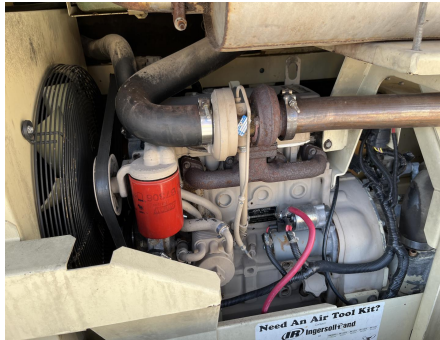

No. Folio: 13842

INGERSOLL RAND P185WJD

INGERSOLL RAND

P185WJD

2007

387940UFRB34

CON MOTOR A DIESEL JOHN DEERE 4024TF270, DE 65 HP, CON TURBO, MARCA EN HORAS 1,295, CAPACIDAD DE 185 CFM, PSI DE 80-125