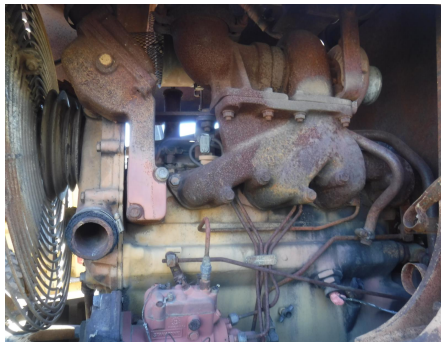

No. Folio: 13873

RETROEXCAVADORA

JOHN DEERE

410D

0

CON MOTOR JOHN DEERE 4045T, CUCHARON TRASERO DE 24 PULGADAS, PARA PARTES ,