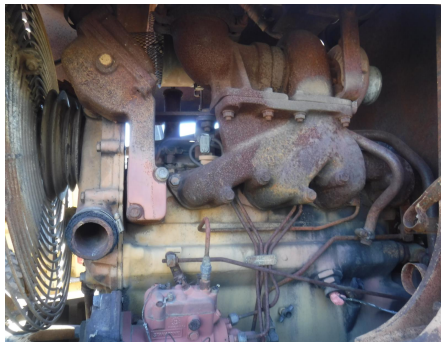

No. Folio: 13873

**RETROEXCAVADORA**

JOHN DEERE

410D

0

CON MOTOR JOHN DEERE 4045T, CUCHARON TRASERO DE 24 PULGADAS, PARA PARTES ,