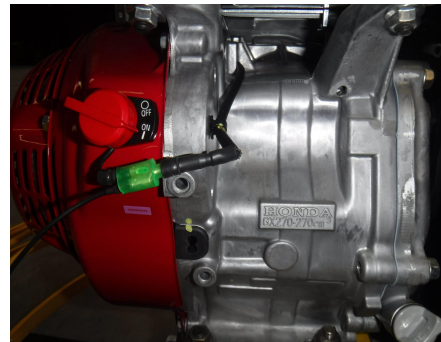

## ALIZADORA SENCILLA

POWER TRAWEL

PT46

2018

CON MOTOR HONDA A GASOLINA GX270 DE 9.0 HP, PESO 96 KG,