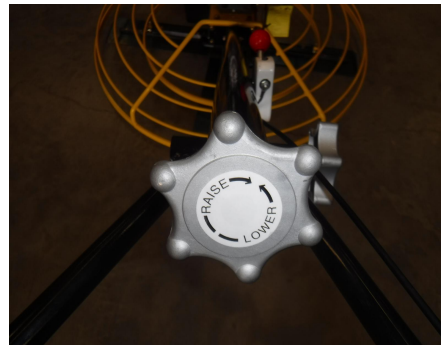

No. Folio: 13912

ALIZADORA SENCILLA

POWER TRAWEL

PT46

0

ALIZADORA SENCILLA POWER TRAWEL PT46