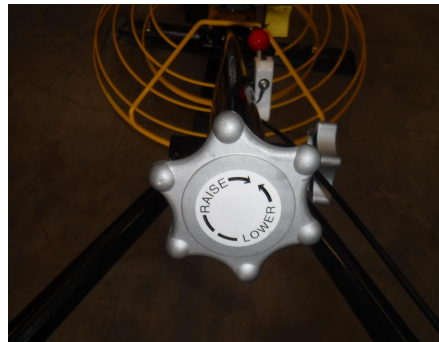

No. Folio: 13912

ALIZADORA SENCILLA

POWER TRAWEL

PT46

0

ALIZADORA SENCILLA POWER TRAWEL PT46 ,