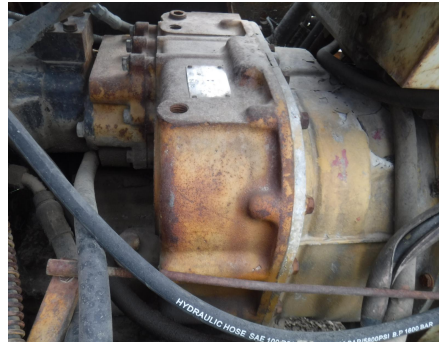

No. Folio: 13920

**SCOOP TRAM**

EIMCO

912

0

24124

CON MOTOR DEUTZ F61912W DE 76 HP, TRANSMISION ALLISON, NUMERO DE PARTE C832941, MODELO TRT-2210-3, CAP DE 2 C.Y. LLANTA 12.00X24, CUACHARON DE 60 PULGADAS,