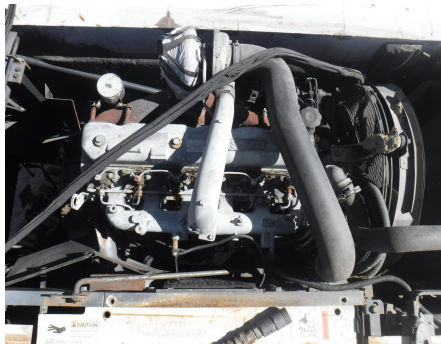

No. Folio: 13936

EXCAVADORA BRAZO LARGO

LINK BELT

240LX

2002

4J26532

Load Point Height	Min. Radius	OVER SIDE												
		10ft	15ft	20ft	25ft	30ft	35ft	40ft	45ft	50ft	55ft			
40ft	1330 # @ 44' 11"													
35ft	1380 # @ 43' 4"													
30ft	2350 # @ 44' 11"													
25ft	2900 # @ 43' 6"													
20ft	3500 # @ 40' 11"													
15ft	4300 # @ 26' 9"													
10ft	11350 # @ 9' 10"													
5ft	9750 # @ 7' 6"													
Ground Level	4550 # @ 5' 10"													
-5ft	5950 # @ 4' 6"													
-10ft	7550 # @ 4' 6"													
-15ft	9750 # @ 4' 6"													
-20ft	11850 # @ 4' 6"													
-25ft	13950 # @ 4' 6"													
-30ft	16150 # @ 4' 6"													
-35ft	18350 # @ 4' 6"													
-40ft	20550 # @ 4' 6"													
-45ft	22750 # @ 2' 9"													

EXCAVADORA DE BRAZO LARGO EN MANTENIMIENTO, CON MOTOR ISUZU BB GBGIT DE 162 HP. CON TURBO, CAPACIDAD 1YD3, BRAZO DE 59 FT, PESO 61,100 LBS ,