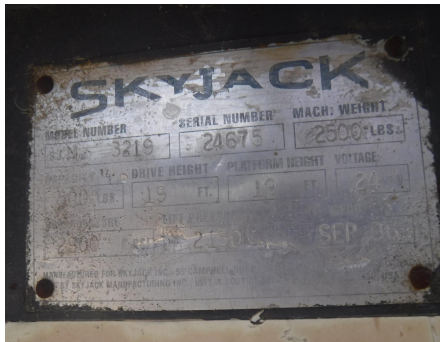

No. Folio: 13976

ASCENSOR SKYJACK SJM 3219

SKYJACK

SJM 3219

0

24675

ALCANCE 19 FT, CAPACIDAD 500 LBS, PESO 2500 LBS, ,