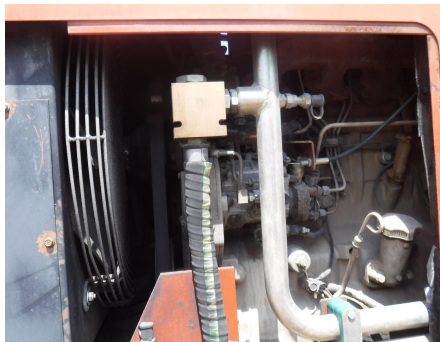

No. Folio: 14124

PERFORADORA DIRECCIONAL

DITCH WITCH

JT2720

0

T543223

CON MOTOR JOHN DEERE A DIESEL, BOMBA DE AGUA MARCA FMC, MODELO L0618HVDI, MARCA EN HORAS 5,195, ORUGAS 300X52.5KX98, SUSPENSION DE MUELLE, RINES DE 10 BIRLOS LLANTAS 215-75R17.5