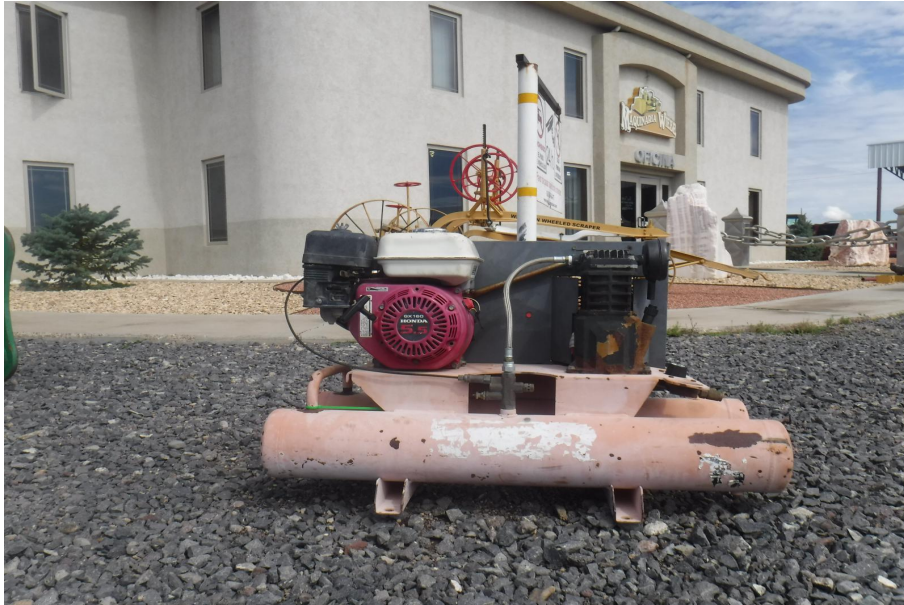

No. Folio: 14126

COMPRESOR DE AIRE

CAMPBELL HAUSFELD

VT470000AV

0

NH20111104

COMPRESOR DE AIRE CON MOTOR HONDA GX160 DE 5.5 HP,