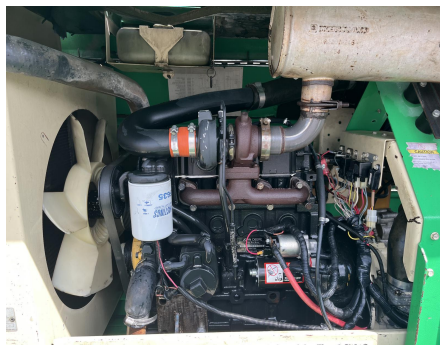

No. Folio: 14158

**COMPRESOR INGERSOLL RAND P185WIR**

INGERSOLL RAND

P185WIR

2004

343148UB0820

Precio: 8,500.00 USD mas IVA

CON MOTOR A DIESEL JOHN DEERE 4024TF281, DE 49 HP, CON TURBO, CAPACIDAD DE 185 CFM, 100 PSIG, LLANTAS ST175/80R13, PESO 2,325 LBS