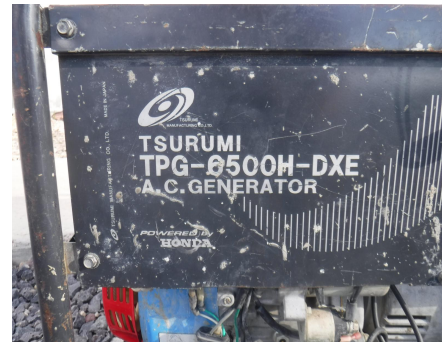

No. Folio: 14165

**PLNATA DE LUZ TSURUMI TGP-6500H**

TSURUMI

TGP-6500H

0

PLANTA DE LUZ, CON MOTOR HONDA GX390 A GASOLINA DE 13 HP, 6.5 KW, 8 KVA ,