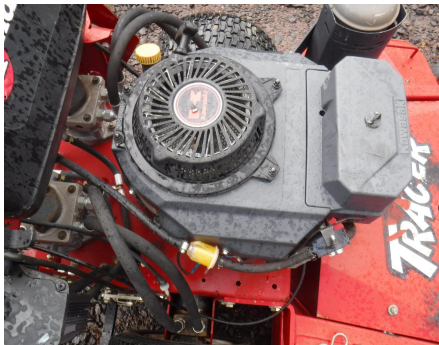

No. Folio: 14173

**CORTADORA DE ZACATE**

EXMARK

TTS16KA483

0

945572

**VENDIDO !!!**

CON MOTOR KAWASAKI A GASOLINA DE 14.5 HP, ANCHO DE CORTE DE 48 PULGADAS,  
NEUMATICOS DELANTEROS 4.10/3.50-4, NEUMATICOS TRASEROS 16X6.50-8