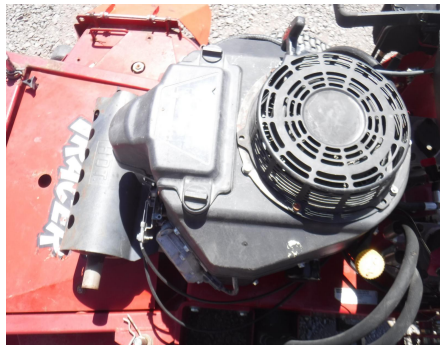

No. Folio: 14174

CORTADORA DE ZACATE

EXMARK

TTS16KA483

0

934833

VENDIDO !!!

CON MOTOR KAWASAKI A GASOLINA DE 14.5 HP, MARCA EN HORAS 1,298, ANCHO DE CORTE DE 48 PULGADAS, NEUMATICOS DELANTEROS 4.10/3.50-4, NEUMATICOS TRASEROS 16X6.50-8,