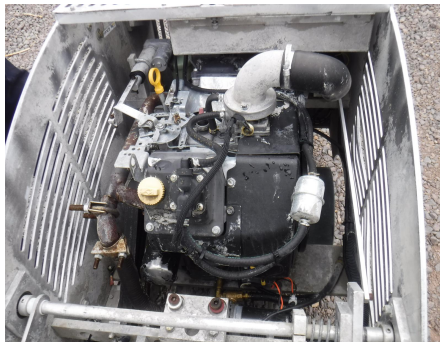

No. Folio: 14246

CORTADORA DE CEMENTO

HUSQVARNA

GX4200

2008

002001138003

CON MOTOR KOHLER DE 23 HP A GASOLINA, TANQUE DE COMBISTIBLE DE 12 GALONES, CORTEDE 3 PULGADAS , DISCO DE 13.5 PULGADAS, PESA 488 LBS,