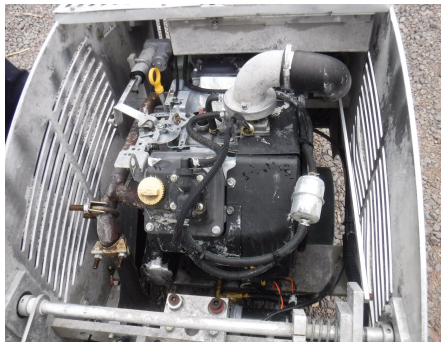

No. Folio: 14246

CORTADORA DE CEMENTO

HUSQVARNA

GX4200

2008

002001138003

CON MOTOR KOHLER DE 23 HP A GASOLINA, TANQUE DE COMBISTIBLE DE 12 GALONES, CORTEDE 3 PULGADAS , DISCO DE 13.5 PULGADAS, PESA 488 LBS,