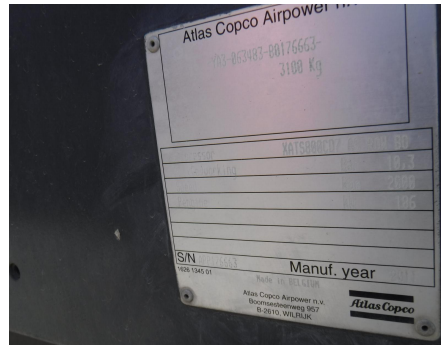

No. Folio: 14248

COMPRESOR DE AIRE

ATLAS COPCO

XATS800CD7

2011

APP176663

CON MOTOR CAT C7 A DIESEL 6 CILINDROS DE 250 HP, CON TURBO, CAPACIDAD DE 800 CFM, NEUMATICOS 215775R17.5,