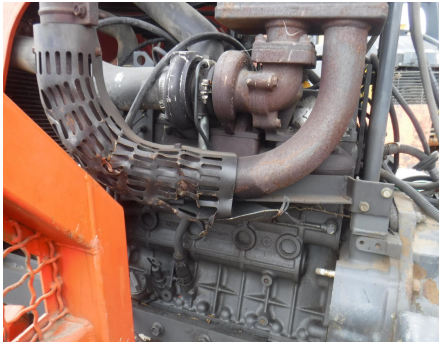

No. Folio: 14312

**TRACTOR AGRICOLA**

KUBOTA

M105S

2006

52672

TRACTOR AGRICOLA CON MOTOR KUBOTA V3800-DI-TI-ES, DE 110 HP, CON TURBO, 4 X 4, NEUMATICOS TRASEROS 18.4-30

, - -