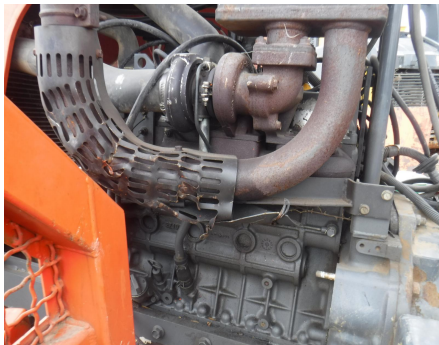

No. Folio: 14312

TRACTOR AGRICOLA

KUBOTA

M105S

2006

52672

TRACTOR AGRICOLA CON MOTOR KUBOTA V3800-DI-TI-ES, DE 110 HP, CON TURBO, 4 X 4, NEUMATICOS TRASEROS 18.4-30

, - -