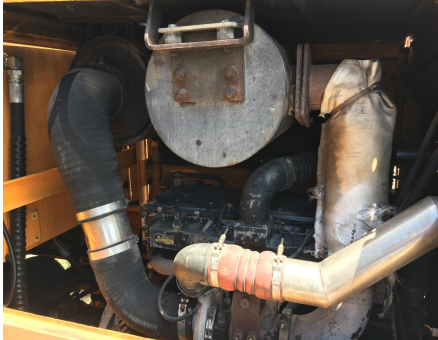

No. Folio: 14317

HYUNDAI HL780-7A

HYUNDAI,

HL780-7A

2007

LH0410071

CON MOTOR CUMMINS QSM11, DE HP 335, CAP DE 6.7 C.Y. CUCHARON DE 136 PULGADAS, NEUMATICOS 29.5-25, PESA 64,600 LBS., - -