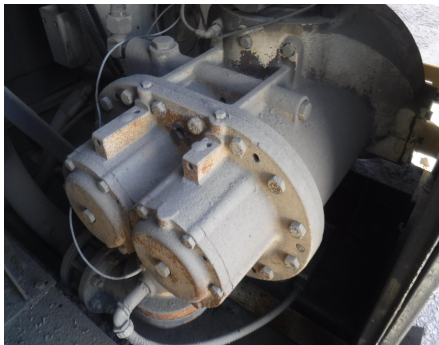

No. Folio: 14323

COMPRESOR DE AIRE

INGERSOLL RAND

SSR-EP150

2004

F39154U04346

COMPRESOR ELECTRICO, 200 PSI, CAPACIDAD 670 CFM, , - -