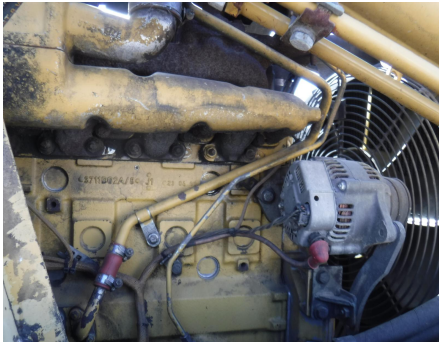

No. Folio: 14388

**RETROEXCAVADORA**

CATERPILLAR

416C

1997

4ZN08164

CON MOTOR CAT 3054 (VENDIDO) DE 79 HP, 4X4 Y CON EXTENSION, CUCHARON TRASERO 22 DE PULGADAS, PALA DE 88 PULGADAS, PESA 13,890 LBS, - -