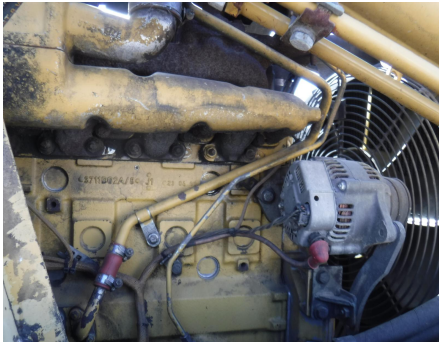

No. Folio: 14388

RETROEXCAVADORA

CATERPILLAR

416C

1997

4ZN08164

CON MOTOR CAT 3054 (VENDIDO) DE 79 HP, 4X4 Y CON EXTENSION, CUCHARON TRASERO 22 DE PULGADAS, PALA DE 88 PULGADAS, PESA 13,890 LBS, - -