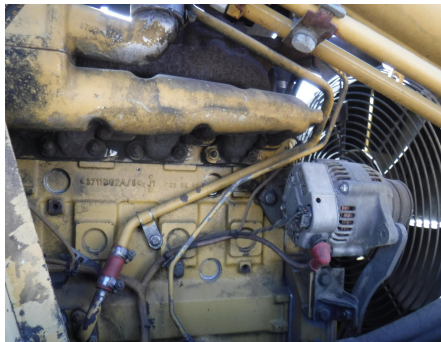

No. Folio: 14388

RETROEXCAVADORA

CATERPILLAR

416C

1997

4ZN08164

CON MOTOR CAT 3054 (VENDIDO) DE 79 HP, 4X4 Y CON EXTENSION, CUCHARON TRASERO 22 DE PULGADAS, PALA DE 88 PULGADAS, PESA 13,890 LBS, - -