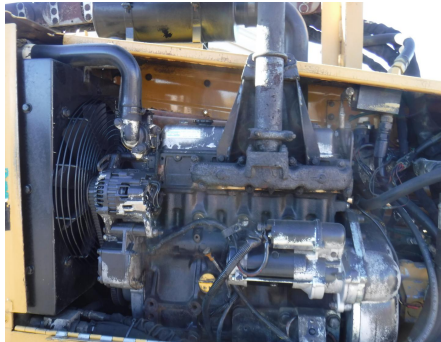

No. Folio: 14399

**PERFORADORA DIRECCIONAL**

VERMEER

D16X20A

0

15760

CON MOTOR PERKINS 1881/2600 A DIESEL 4 CILINDROS, MARCA EN HORAS, 29  
BARRAS DE 10 FT, BOMBA DE AGUA MARCA FMC , MODELO L0413MD, PESO 9,780 LBS, -