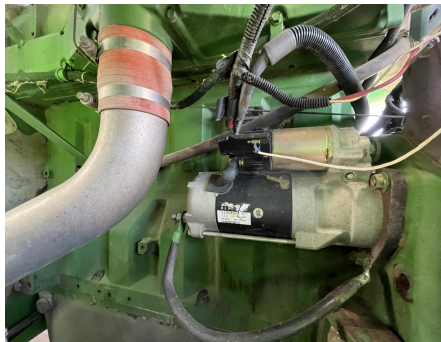

No. Folio: 14419

COMBINADA JOHN DEERE 9860 STS

JOHN DEERE

9860 STS

2004

H09860S705831

CON MOTOR A DIESEL JOHN DEERE 6125HH003, DE 387 HP, CON TURBO, 4X4,
CAPACIDAD DEL TANQUE DE GRANO 300 BUSHEL, LLANTAS TRASERAS 28L-26,
LLANTAS DELANTERAS 900/60R32, PESO 32,485 LBS