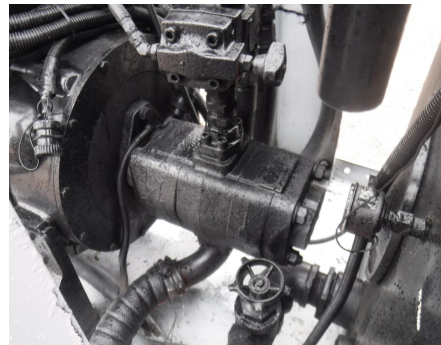

No. Folio: 14434

**UNIDAD HIDRAULICA**

GULF ATLANTIC

VARIOS

2014

PE6068L262106

CON MOTRO JOHN DEERE 6081L A DIESEL DE 6 CILINDROS DE 141.0 HP, CON TURBO,, -