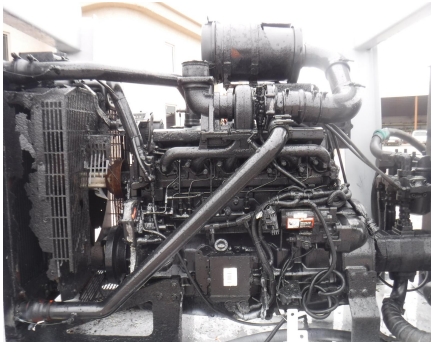

No. Folio: 14434

UNIDAD HIDRAULICA

GULF ATLANTIC

VARIOS

2014

PE6068L262106

CON MOTRO JOHN DEERE 6081L A DIESEL DE 6 CILINDROS DE 141.0 HP, CON TURBO,, -