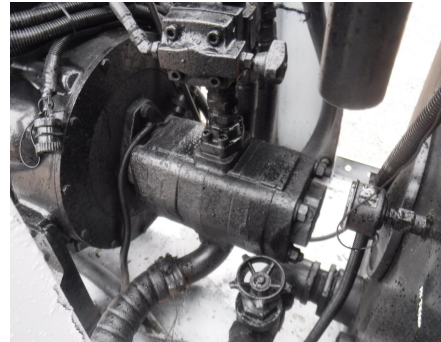

No. Folio: 14434

UNIDAD HIDRAULICA

GULF ATLANTIC

VARIOS

2014

PE6068L262106

CON MOTRO JOHN DEERE 6081L A DIESEL DE 6 CILINDROS DE 141.0 HP, CON TURBO,, -