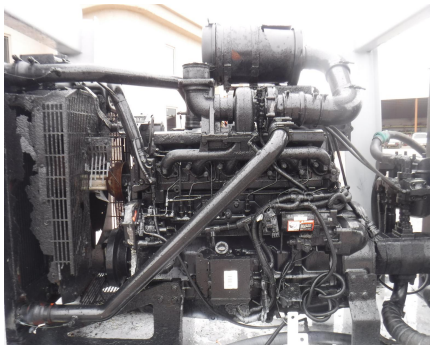

No. Folio: 14434

**UNIDAD HIDRAULICA**

GULF ATLANTIC

VARIOS

2014

PE6068L262106

CON MOTRO JOHN DEERE 6081L A DIESEL DE 6 CILINDROS DE 141.0 HP, CON TURBO,, -