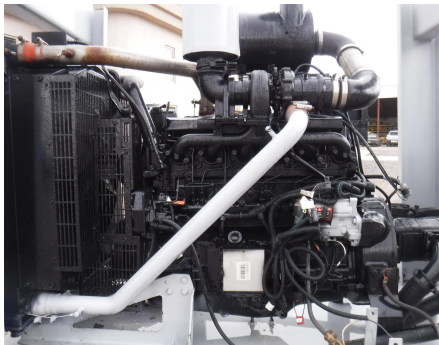

No. Folio: 14435

UNIDA DHIDRAULICA

GULF ATLANTIC PUMP

VARIOS

2014

PE6068L269230

CON MOTRO JOHN DEERE 6081L A DIESEL DE 6 CILINDROS DE 141.0 HP, CON TURBO, ,

--