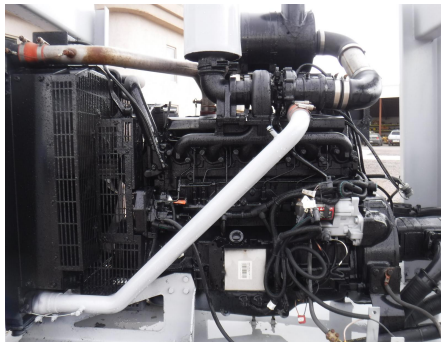

No. Folio: 14435

UNIDA DHIDRAULICA

GULF ATLANTIC PUMP

VARIOS

2014

PE6068L269230

CON MOTRO JOHN DEERE 6081L A DIESEL DE 6 CILINDROS DE 141.0 HP, CON TURBO, , -