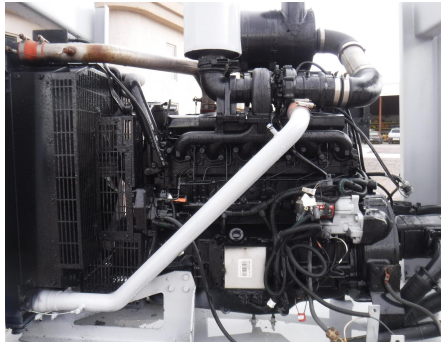

No. Folio: 14435

UNIDA DHIDRAULICA

GULF ATLANTIC PUMP

VARIOS

2014

PE6068L269230

CON MOTRO JOHN DEERE 6081L A DIESEL DE 6 CILINDROS DE 141.0 HP, CON TURBO, , -