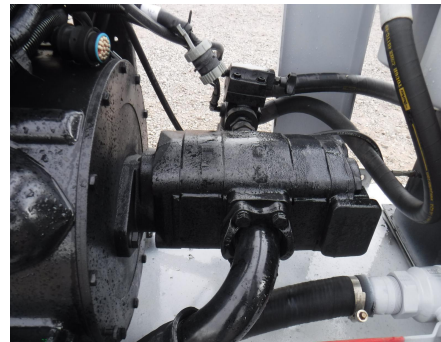

No. Folio: 14435

UNIDA DHIDRAULICA

GULF ATLANTIC PUMP

VARIOS

2014

PE6068L269230

CON MOTRO JOHN DEERE 6081L A DIESEL DE 6 CILINDROS DE 141.0 HP, CON TURBO, , -