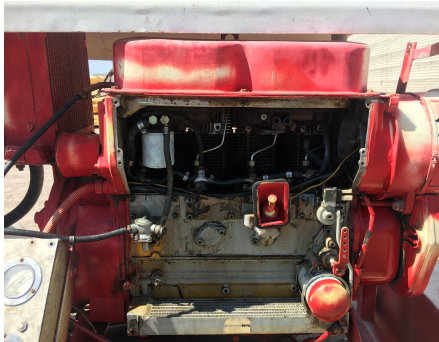

No. Folio: 14447

BOMBA DE CONCRETO

VARIOS

VARIOS

0000

0

CON MOTOR HATZ A DIESEL, AREA DE DESCARGA DE 5 PULGADAS, TOLVA DE 40X16 PULGADAS, - -