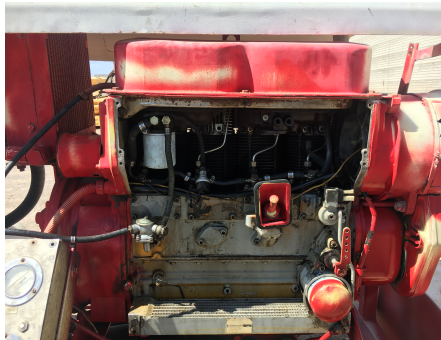

No. Folio: 14447

BOMBA DE CONCRETO

VARIOS

VARIOS

0000

0

CON MOTOR HATZ A DIESEL, AREA DE DESCARGA DE 5 PULGADAS, TOLVA DE 40X16 PULGADAS, - -