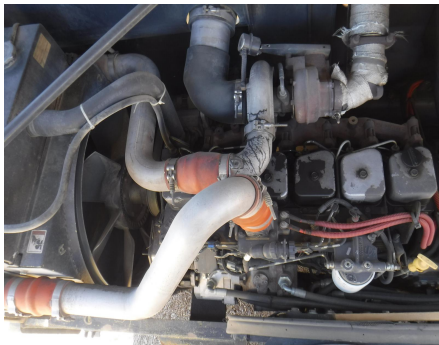

No. Folio: 14450

COMPACTADOR

HYPAC

C784

2006

901A22901651

CON MOTOR CUMMINS QSB-185.C, DE 185 HP, CON TURBO, MARCA EN HORAS 5,117,,
RODILLO COMPACTADOR DE 84 PULGADAS, NEUMATICOS 245/75R22.5, PESO 13,950
KG, , - -