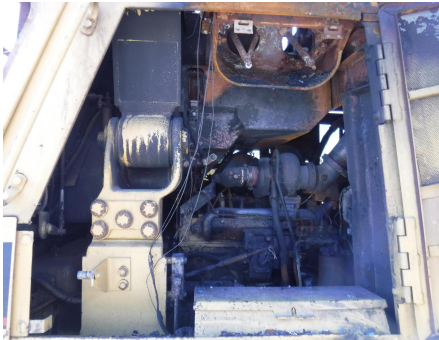

No. Folio: 14461

CARGADOR FRONTAL SOBRE ORUGAS

CATERPILLAR

963

1991

21Z04082

CON MOTOR 3304, CON TURBO, PALA DE 99 PULGADAS, MAQUINA PARA PARTES, - -