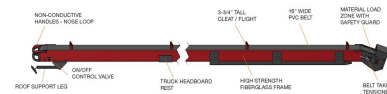

No. Folio: 14511

BANDA TRANSPORTADORA PARA CAMION

CLEASBY

FBR-640

2008

0

ESPECIFICACIONES DEL TRANSPORTADOR

	FBR-6-40
FBR-6-26	
FBR-6-31	Longitud del transportador 40 pies
	Peso 1500 libras
	Velocidad de la correa 60 pies por minuto
FBR-6-36	Listón Taco doble alto de 3-3 / 4 "
	Espaciado de tacos Centros de 90 pulgadas
FBR-6-38	Ángulo de inclinación máxima 70 grados
	Altura máxima de descarga 40 pies
FBR-6-41	

BANDA TRANSPORTADORA DE 40 FT DE LARGO, VELOCIDAD 60 FT X MINUTO, ANGULO DE INCLINACION MAXIMA 70 GRADOS, ALTURA MAXIMA DE DESCARGA 26 FT, PESO 1,500 LBS, NOTA: EL CAMION NO ESTA INCLUIDO., - -