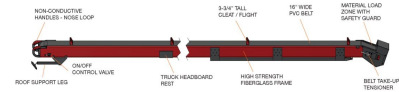

No. Folio: 14511

**BANDA TRANSPORTADORA PARA CAMION**

CLEASBY

FBR-640

2008

0

ESPECIFICACIONES DEL TRANSPORTADOR

FBR-6-26	<b>FBR-6-40</b>	
FBR-6-31	Longitud del transportador	40 pies
	Peso	1500 libras
FBR-6-36	Velocidad de la correa	60 pies por minuto
	Listón	Taco doble alto de 3-3/4"
FBR-6-38	Espaciado de tacos	Centros de 90 pulgadas
	Ángulo de inclinación máxima	70 grados
<b>FBR-6-40</b>	Altura máxima de descarga	40 pies
FBR-6-41		

BANDA TRANSPORTADORA DE 40 FT DE LARGO, VELOCIDAD 60 FT X MINUTO, ANGULO DE INCLINACION MAXIMA 70 GRADOS, ALTURA MAXIMA DE DESCARGA 26 FT, PESO 1,500 LBS, NOTA: EL CAMION NO ESTA INCLUIDO., - -