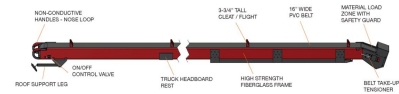

No. Folio: 14511

BANDA TRANSPORTADORA PARA CAMION

CLEASBY

FBR-640

2008

0

ESPECIFICACIONES DEL TRANSPORTADOR

FBR-6-26	FBR-6-40	
FBR-6-31	Longitud del transportador	40 pies
	Peso	1500 libras
FBR-6-36	Velocidad de la correa	60 pies por minuto
	Listón	Taco doble alto de 3-3/4"
FBR-6-38	Espaciado de tacos	Centros de 90 pulgadas
	Ángulo de inclinación máxima	70 grados
FBR-6-40	Altura máxima de descarga	40 pies
FBR-6-41		

BANDA TRANSPORTADORA DE 40 FT DE LARGO, VELOCIDAD 60 FT X MINUTO, ANGULO DE INCLINACION MAXIMA 70 GRADOS, ALTURA MAXIMA DE DESCARGA 26 FT, PESO 1,500 LBS, NOTA: EL CAMION NO ESTA INCLUIDO., - -