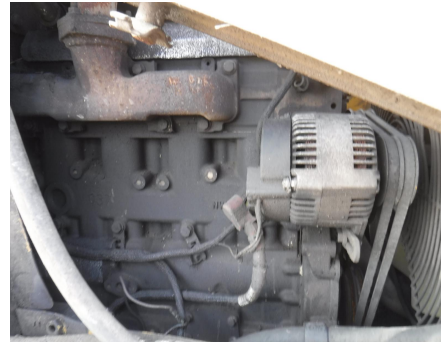

No. Folio: 14526

RETROEXCAVADORA

CATERPILLAR

416D

2005

CAT0416DHBFP16572

CON MOTOR CAT, 4X4, CUCHARON TRASERO DE 24 PULGADAS, , - -