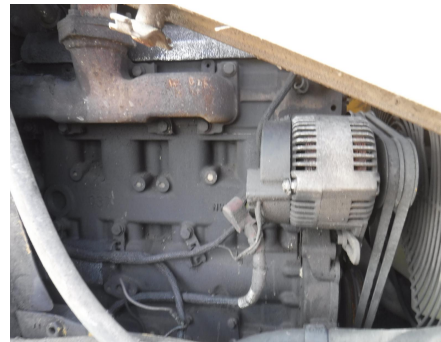

## RETROEXCAVADORA

CATERPILLAR

416D

2005

CAT0416DHBFP16572

CON MOTOR CAT, 4X4, CUCHARON TRASERO DE 24 PULGADAS, , - -