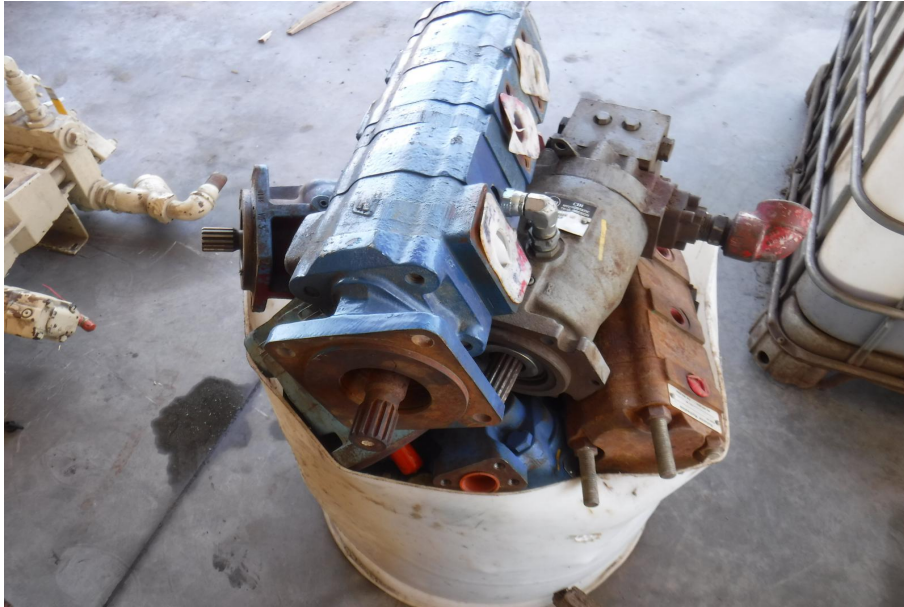

No. Folio: 14561

BOMBAS Y MOTORES HIDRAULICOS

VARIAS

VARIOS

0000

0

BOMBAS Y MOTORES ELECTRICOS, MARCAS CHI, RELIANCE HYDRAULICS MOD.
P50B5780YAC20-7 , NORCAN, EATON HHD4633-14AB1B1, K1K0000B

, - -