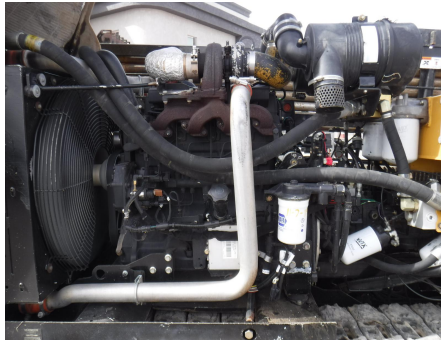

No. Folio: 14565

PERFORADORA DIRECCIONAL

VERMEER

D36X50 II

2010

1VR4230D6A1000712

CON MOTOR JOHN DEERE 4045L (4.5L) DE 140 HP, CON TURBO, CON CONTROL REMOTO, BARRAS PERFORADORAS DE 15 FT, 38 BARRAS DE PERFORACION, BOMBA DE AGUA MARCA FMC, PESO 19,800 LBS, - -