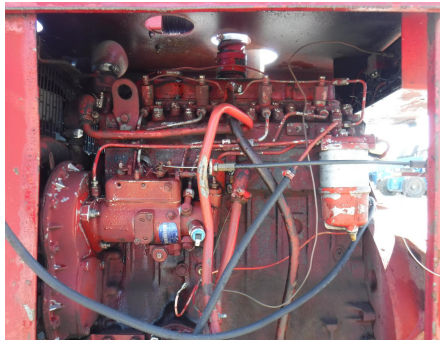

No. Folio: 14635

MOTOR

4.236L

0

0

MOTOR PERKINS 4.236L A DIESEL 4 CILINDROS, CON CLUTCH MARCA TWIN DISC
MODELO SP111HP3, , - -