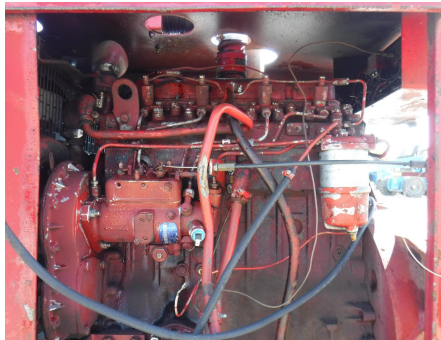

No. Folio: 14635

MOTOR

4.236L

0

0

MOTOR PERKINS 4.236L A DIESEL 4 CILINDROS, CON CLUTCH MARCA TWIN DISC
MODELO SP111HP3, , - -