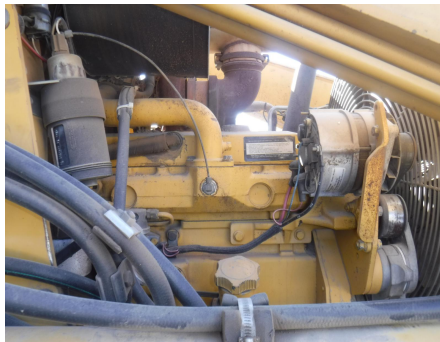

No. Folio: 14670

RETROEXCAVADORA JOHN DEERE 410E

JOHN DEERE

410E

1998

T0410EX845975

CON MOTOR JOHN DEERE 4045T A DIESEL, DE 90 HP, LDR CAP C.Y. 1.25, CON TURBO, 4 X 4, CON EXTENSION, KIT PARA MARTILLO, PALA DE 92 PULGADAS, NEUMATICOS DELANTEROS 12.5/80-18, NEUMATICOS TRASEROS 21L-24, PESO 16,500 LBS, - -