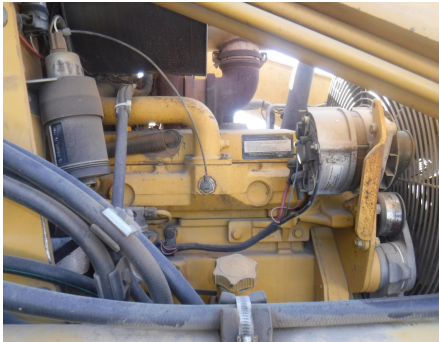

No. Folio: 14670

RETROEXCAVADORA JOHN DEERE 410E

JOHN DEERE

410E

1998

T0410EX845975

CON MOTOR JOHN DEERE 4045T A DIESEL, DE 90 HP, LDR CAP C.Y. 1.25, CON TURBO, 4 X 4, CON EXTENSION, KIT PARA MARTILLO, PALA DE 92 PULGADAS, NEUMATICOS DELANTEROS 12.5/80-18, NEUMATICOS TRASEROS 21L-24, PESO 16,500 LBS, - -