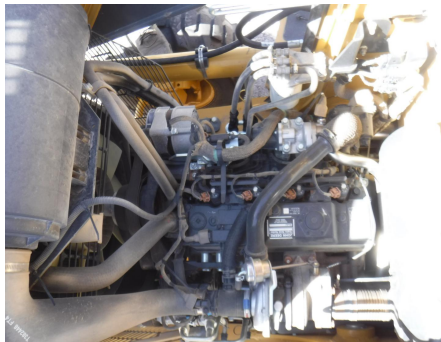

No. Folio: 14674

RETROEXCAVADORA

JOHN DEERE

310L

2018

1T0310ELHJG333053

CON MOTOR YANMAR 4TTNACJD A DIESEL, 4X4, CON EXTENSION, CON KIT PARA MARTILLO, PALA DE 86 PULGADAS, NEUMATICOS TRASEROS 19.5L-24, PESO 15, 040 LBS, - -