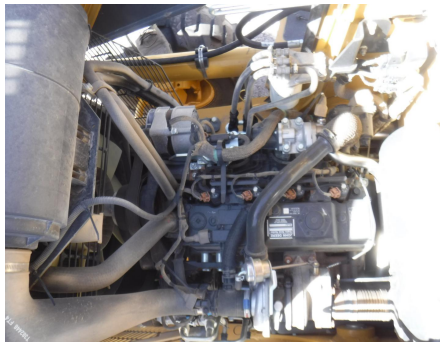

No. Folio: 14674

RETROEXCAVADORA

JOHN DEERE

310L

2018

1T0310ELHJG333053

CON MOTOR YANMAR 4TTNACJD A DIESEL, 4X4, CON EXTENSION, CON KIT PARA MARTILLO, PALA DE 86 PULGADAS, NEUMATICOS TRASEROS 19.5L-24, PESO 15, 040 LBS, - -