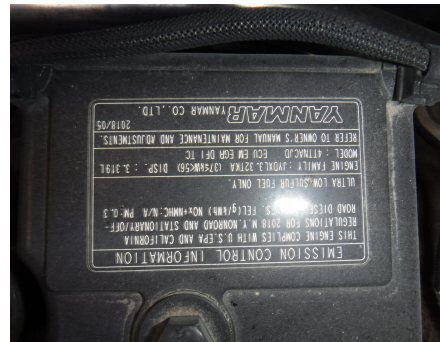

No. Folio: 14674

RETROEXCAVADORA

JOHN DEERE

310L

2018

1T0310ELHJG333053

CON MOTOR YANMAR 4TTNACJD A DIESEL, 4X4, CON EXTENSION, CON KIT PARA MARTILLO, PALA DE 86 PULGADAS, NEUMATICOS TRASEROS 19.5L-24, PESO 15, 040 LBS, - -