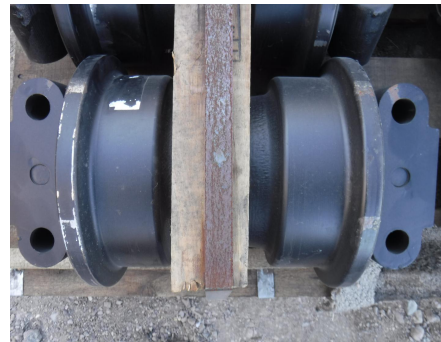

No. Folio: 14692

ROLLERS

ITM

PC300-5

2020

ROLES NUEVOS, PARA UTILIZARSE EN LOS SIGUIENTES EQUIPOS: KOMATSU PC250-6 / PC250 LC-6 / PC290LC-7 / PC300-5 / PC340-6, - -